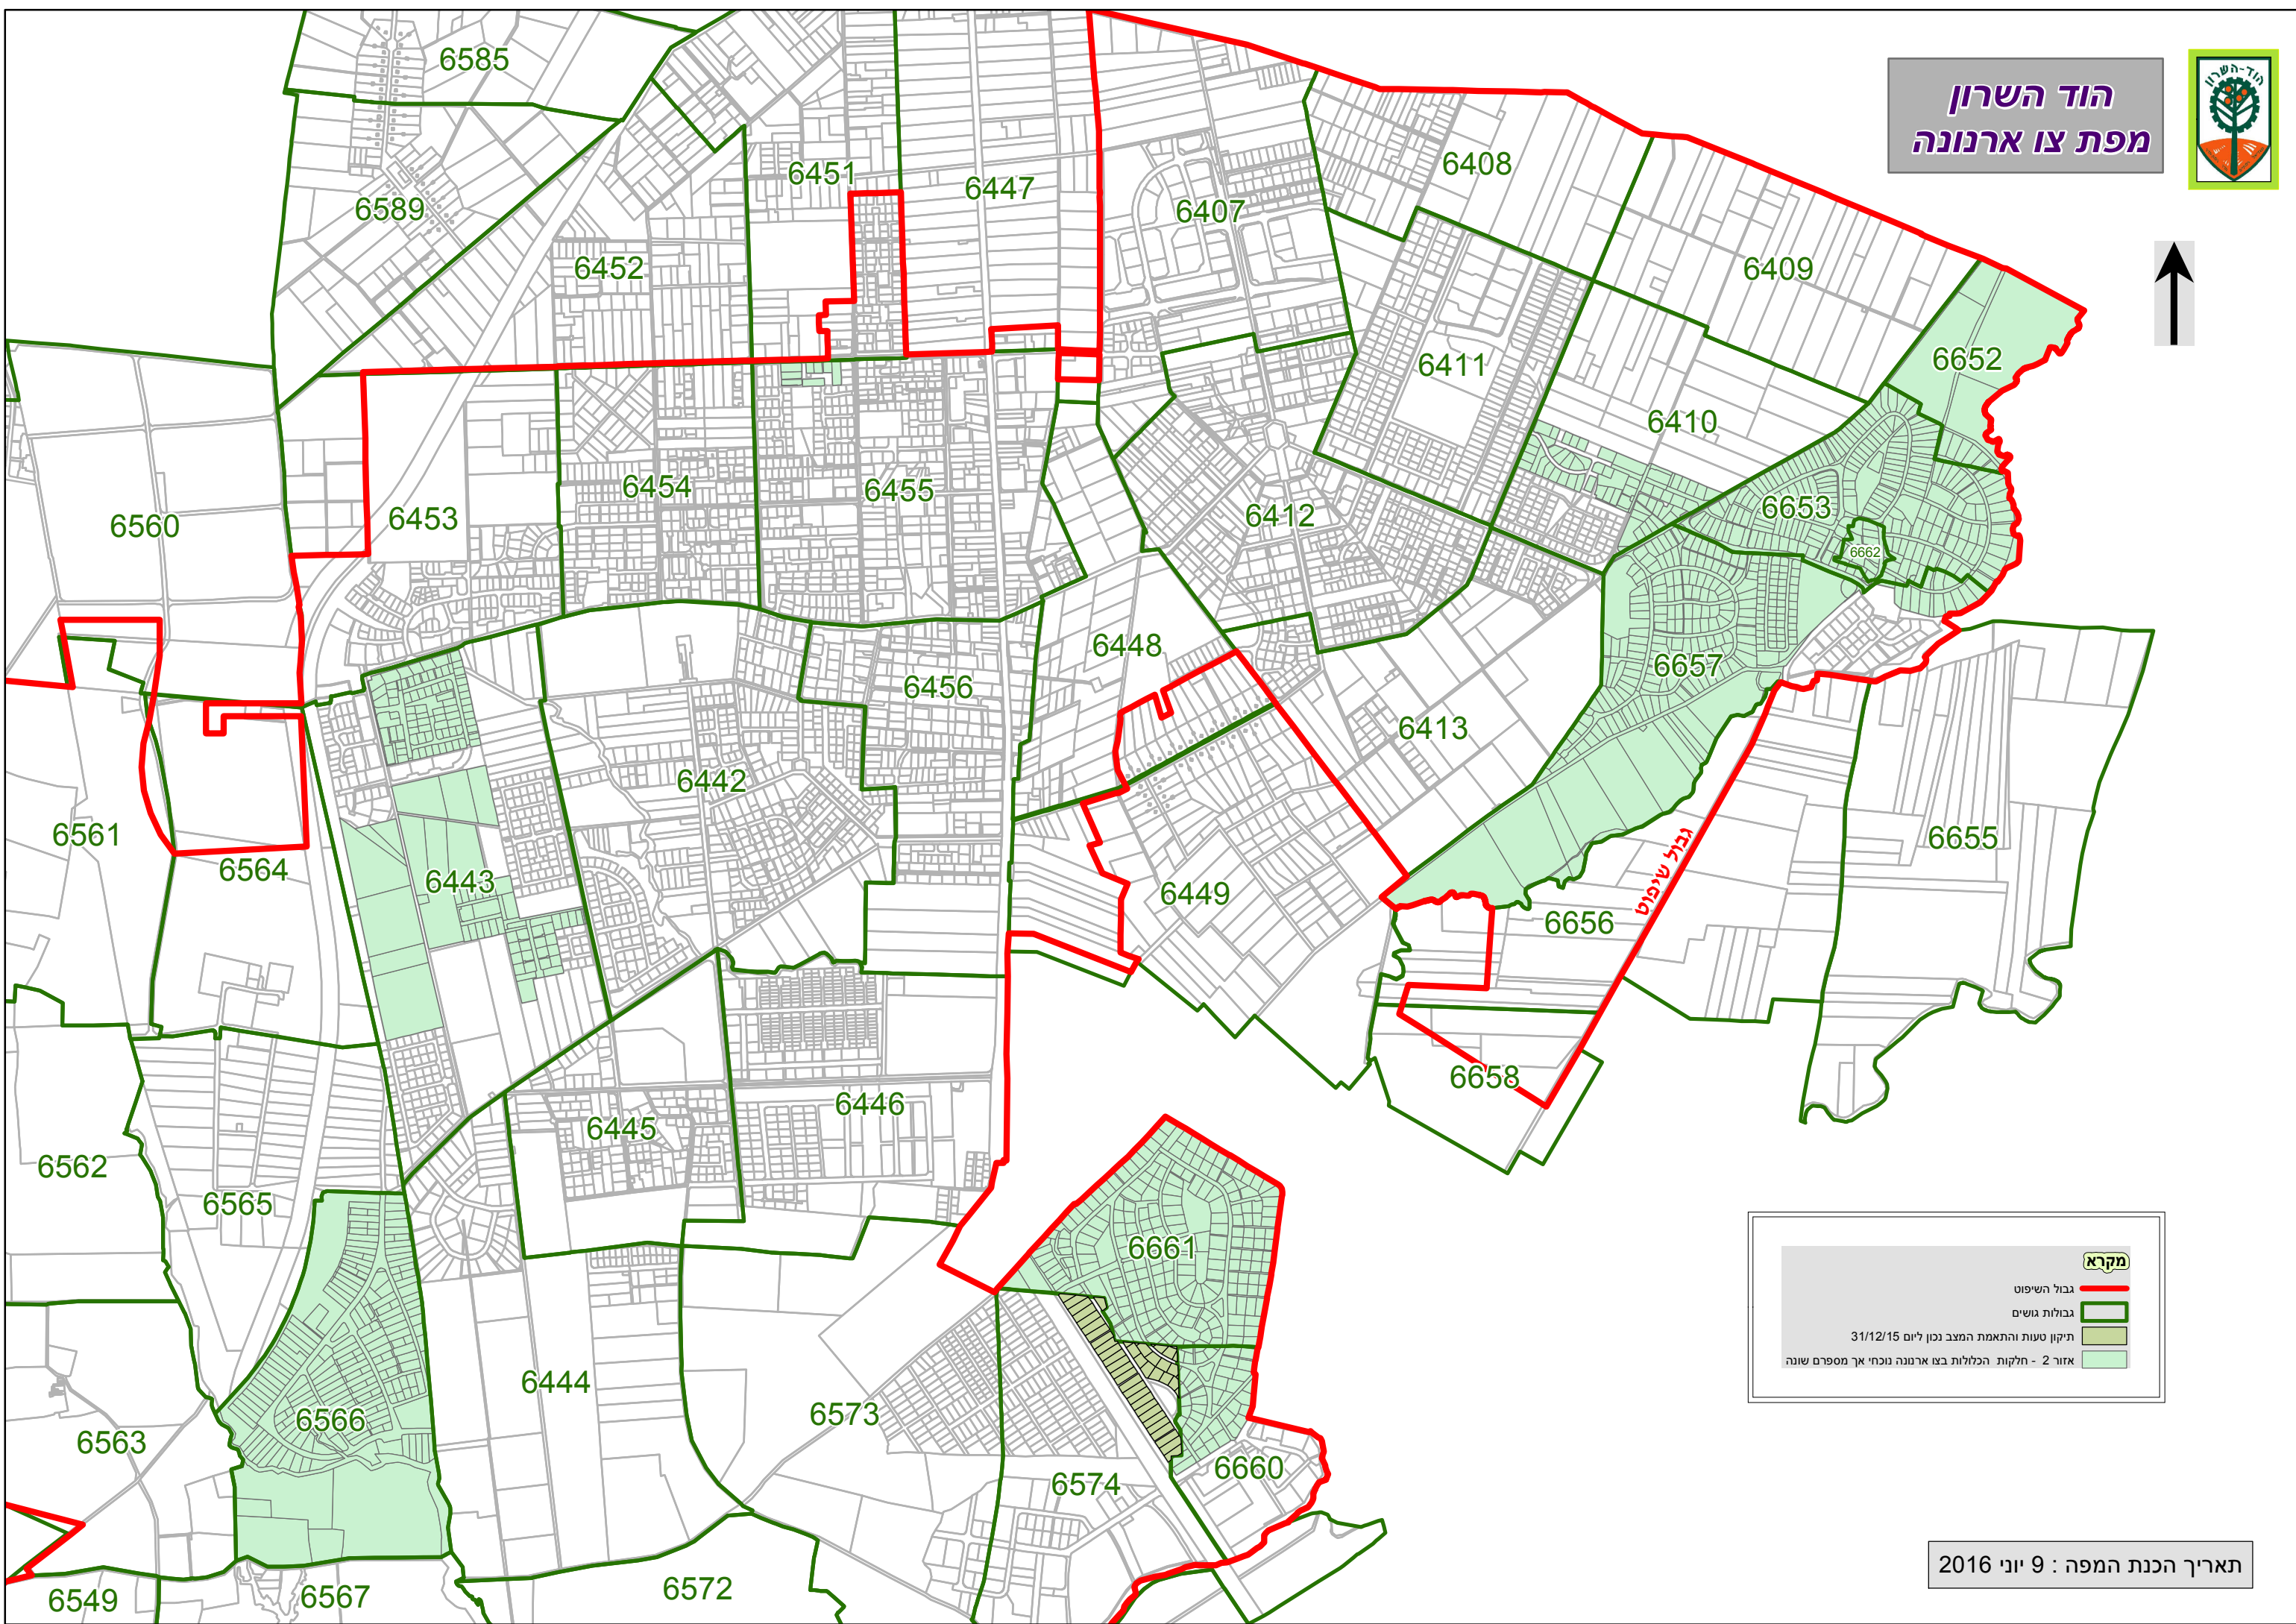

הוד השרון  
מפת צו ארנונה

**מקרא**

- גבול השיפוט
- גבולות גושים
- תיקון טעות והתאמת המצב נכון ליום 31/12/15
- אזור 2 - חלקות הכלולות בצו ארנונה נוכחי אך מספרם שונה

תאריך הכנת המפה : 9 יוני 2016