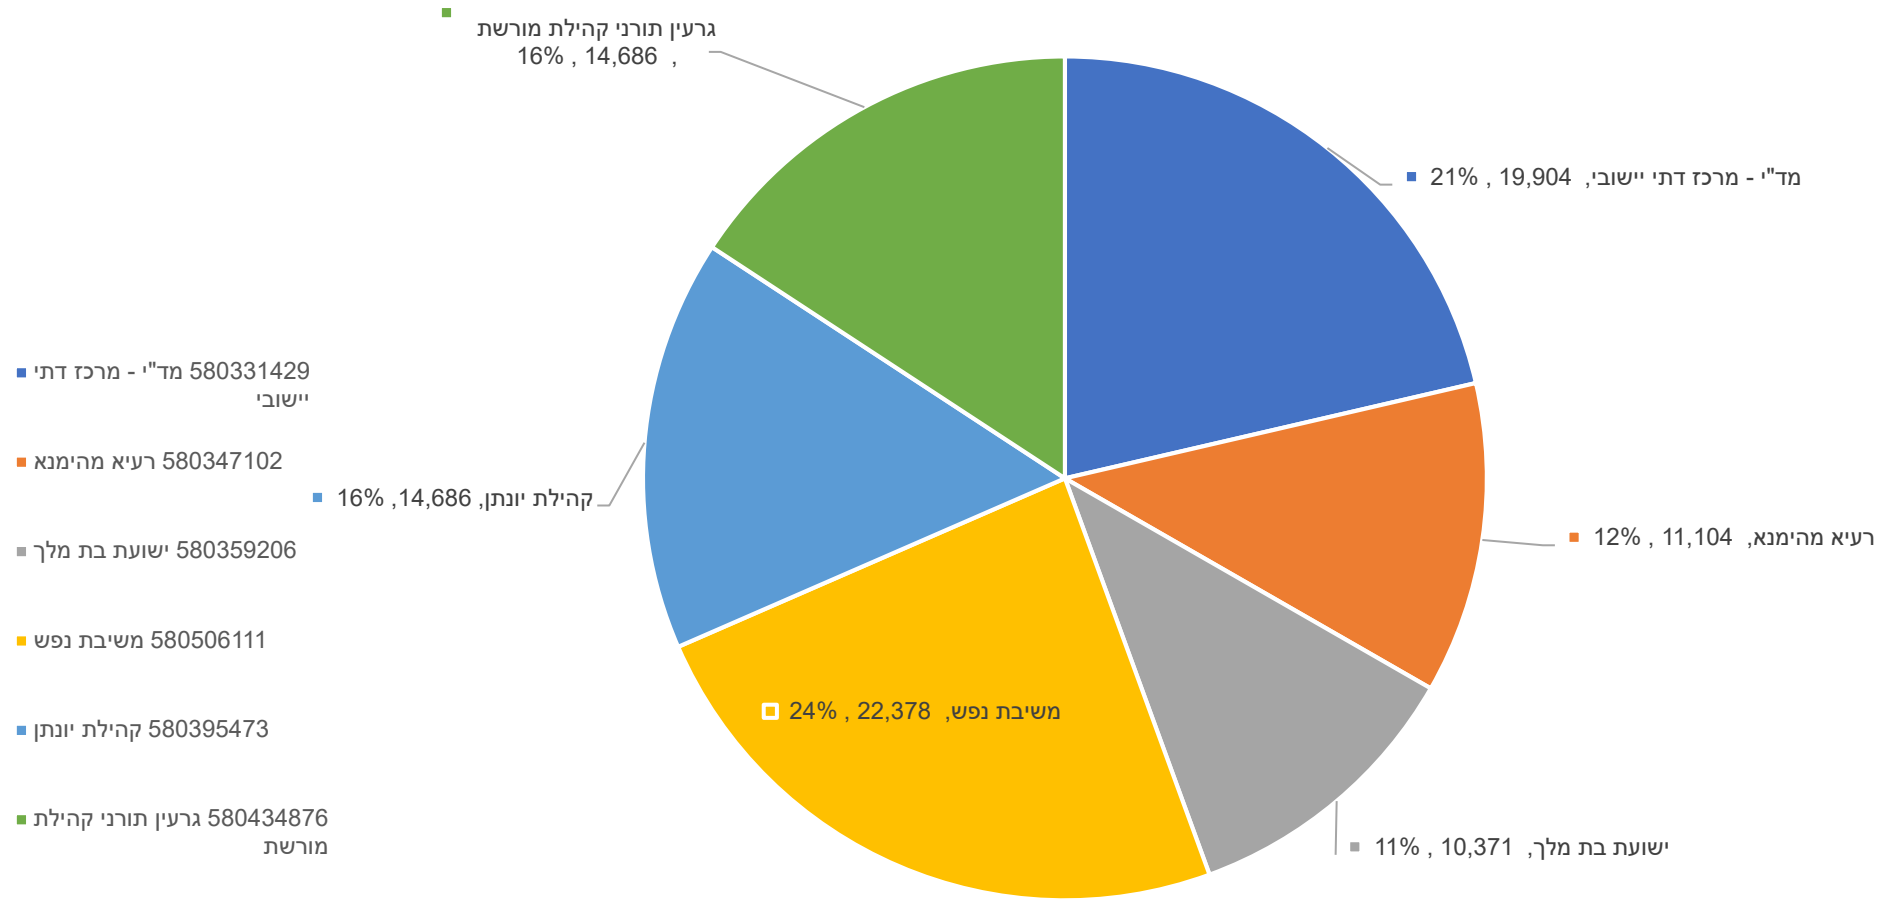

סיכום תמיכות 2020 - דת - תמיכה ישירה

סיכום תמיכות 2020- דת - תמיכה כוללת (ישירה ועקיפה)

סיכום תמיכות 2020- חינוך

תמיכות 2020 - רווחה - תמיכה ישירה

- עמי"חי
- קלי"ק - קבילה למען יזמות לקשישים
- יד ביד אוזן קשבת לזולת
- מעגל נשים 16
- דרור - העמותה לשיקום נפשי בקהילה
- מועדון ליונס לב- ארי הוד השרון
- פעמונים ארגון חסד
- עמותת נעמת
- "שמחת הלב" - איגוד הליצינים הרפואיים
- מרכז סיוע לנפגעות ונפגעי תקיפה מינית - הוד השרון
- מועדון ליונס הוד השרון
- עמותת רעים - מתנדבים למען משפחות נזקקות הוד השרון
- הוד החסד הוד השרון
-
- כנפיים של קרמבו

תמיכות 2020 - רווחה - תמיכה כוללת (ישירה ועקיפה)

- עמי"חי
- קלי"ק - קבילה למען יזמות לקשישים
- יד ביד אוזן קשבת לזולת
- מעגל נשים 16
- דרור - העמותה לשיקום נפשי בקהילה
- מועדון ליונס לב- ארי הוד השרון
- פעמונים ארגון חסד
- עמותת נעמת
- "שמחת הלב" - איגוד הליצינים הרפואיים
- מרכז סיוע לנפגעות ונפגעי תקיפה מינית - הוד השרון
- מועדון ליונס הוד השרון
- עמותת רעים - מתנדבים למען משפחות נזקקות הוד השרון
- הוד החסד הוד השרון
- כנפיים של קרמבו