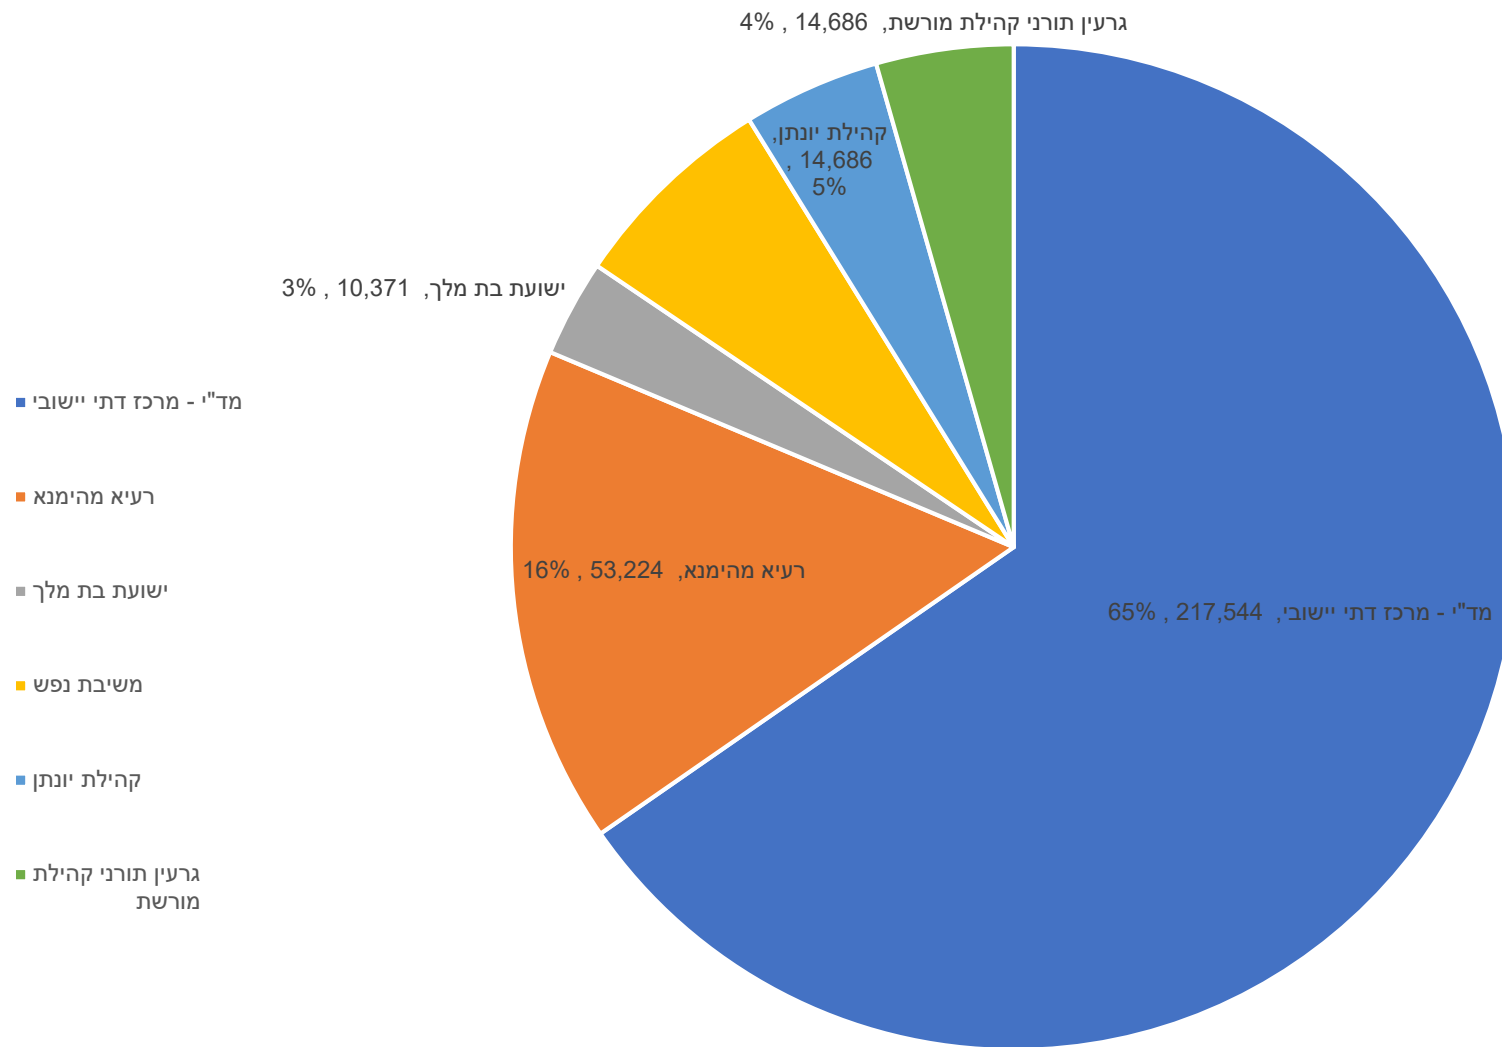

סיכום תמיכות 2020 - דת - תמיכה ישירה

סיכום תמיכות 2020- דת - תמיכה כוללת (ישירה ועקיפה)

סיכום תמיכות 2020- חינוך

תמיכות 2020 - רווחה - תמיכה ישירה

- עמי"חי
- קלי"ק - קבילה למען יזמות לקשישים
- יד ביד אוזן קשבת לזולת
- מעגל נשים 16
- דרור - העמותה לשיקום נפשי בקהילה
- מועדון ליונס לב- ארי הוד השרון
- פעמונים ארגון חסד
- עמותת נעמת
- "שמחת הלב" - איגוד הליצינים הרפואיים
- מרכז סיוע לנפגעות ונפגעי תקיפה מינית - הוד השרון
- מועדון ליונס הוד השרון
- עמותת רעים - מתנדבים למען משפחות נזקקות הוד השרון
- הוד החסד הוד השרון
-
- כנפיים של קרמבו

תמיכות 2020 - רווחה - תמיכה כוללת (ישירה ועקיפה)

- עמי"חי
- קלי"ק - קבילה למען יזמות לקשישים
- יד ביד אוזן קשבת לזולת
- מעגל נשים 16
- דרור - העמותה לשיקום נפשי בקהילה
- מועדון ליונס לב- ארי הוד השרון
- פעמונים ארגון חסד
- עמותת נעמת
- "שמחת הלב" - איגוד הליצינים הרפואיים
- מרכז סיוע לנפגעות ונפגעי תקיפה מינית - הוד השרון
- מועדון ליונס הוד השרון
- עמותת רעים - מתנדבים למען משפחות נזקקות הוד השרון
- הוד החסד הוד השרון
- כנפיים של קרמבו

תמיכות 2020 - תנועות נוער - תמיכה ישירה

- תנועת הצופים העבריים בישראל
- הסתדרות הנוער העובד והלומד
- תנועת בני עקיבא

תמיכות 2020 - תנועות נוער - תמיכה כוללת (ישירה ועקיפה)

■ תנועות הצופים העבריים בישראל ■ הסתדרות הנוער העובד והלומד ■ תנועת בני עקיבא