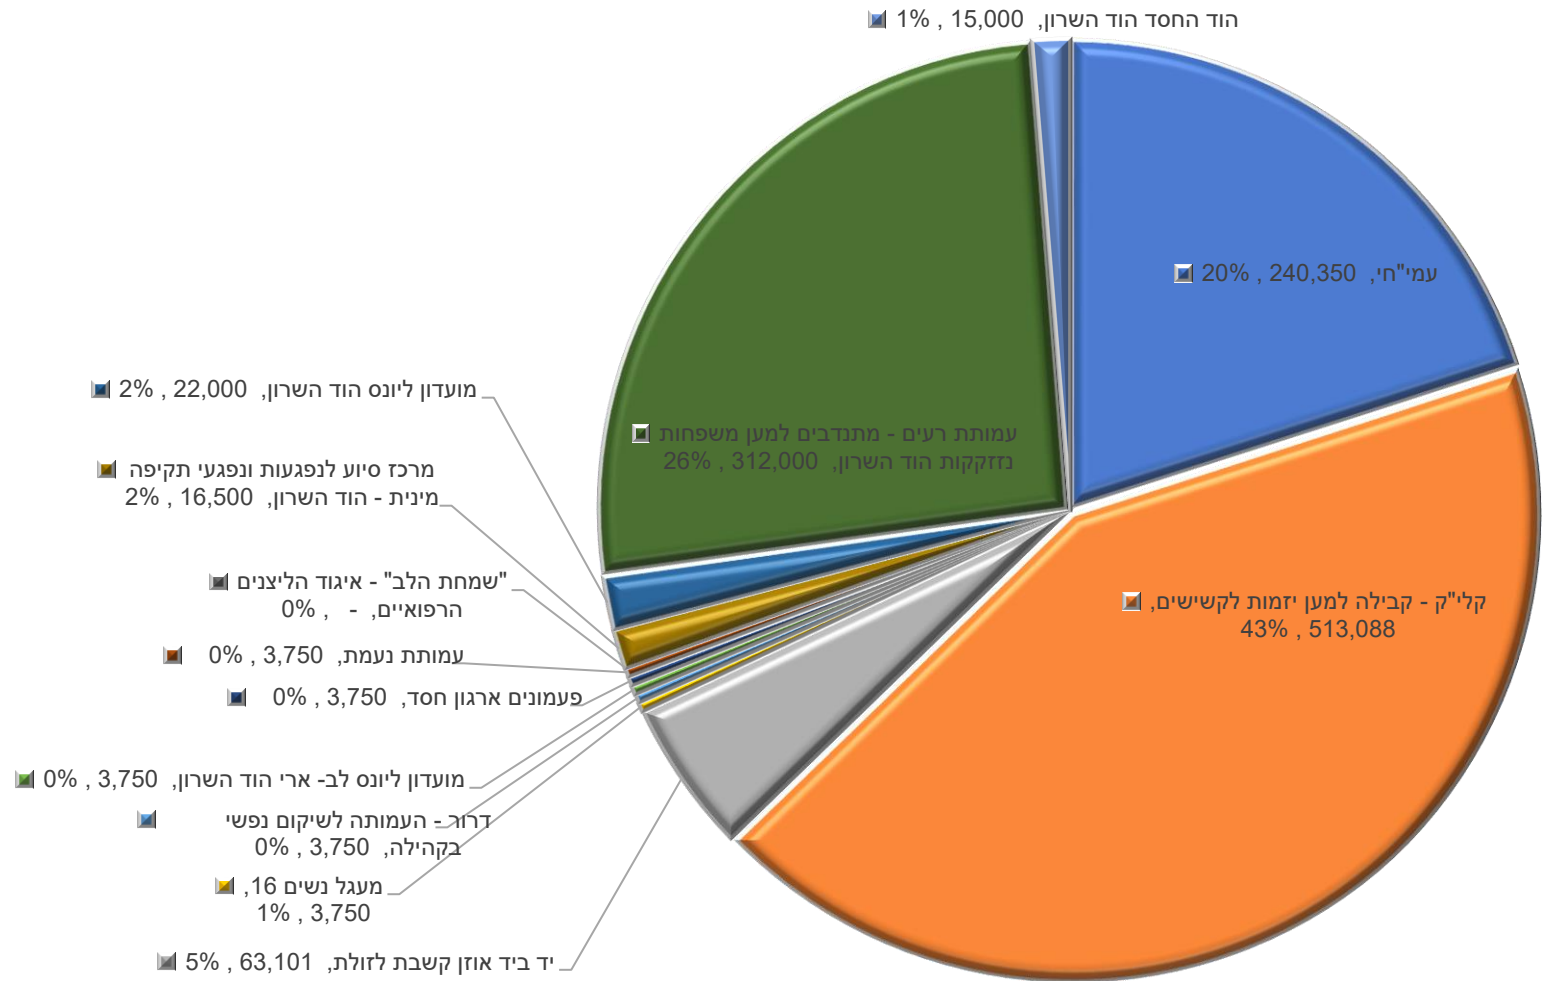

סיכום תמיכות 2020 - דת - תמיכה ישירה

סיכום תמיכות 2020- דת - תמיכה כוללת (ישירה ועקיפה)

סיכום תמיכות 2020- חינוך

תמיכות 2020 - רווחה - תמיכה ישירה

- עמי"חי
- קלי"ק - קבילה למען יזמות לקשישים
- יד ביד אוזן קשבת לזולת
- מעגל נשים 16
- דרור - העמותה לשיקום נפשי בקהילה
- מועדון ליונס לב- ארי הוד השרון
- פעמונים ארגון חסד
- עמותת נעמת
- "שמחת הלב" - איגוד הליצינים הרפואיים
- מרכז סיוע לנפגעות ונפגעי תקיפה מינית - הוד השרון
- מועדון ליונס הוד השרון
- עמותת רעים - מתנדבים למען משפחות נזקקות הוד השרון
- הוד החסד הוד השרון
-
- כנפיים של קרמבו

תמיכות 2020 - רווחה - תמיכה כוללת (ישירה ועקיפה)

- עמי"חי
- קלי"ק - קבילה למען יזמות לקשישים
- יד ביד אוזן קשבת לזולת
- מעגל נשים 16
- דרור - העמותה לשיקום נפשי בקהילה
- מועדון ליונס לב- ארי הוד השרון
- פעמונים ארגון חסד
- עמותת נעמת
- "שמחת הלב" - איגוד הליצינים הרפואיים
- מרכז סיוע לנפגעות ונפגעי תקיפה מינית - הוד השרון
- מועדון ליונס הוד השרון
- עמותת רעים - מתנדבים למען משפחות נזקקות הוד השרון
- הוד החסד הוד השרון
- כנפיים של קרמבו

תמיכות 2020 - תנועות נוער - תמיכה ישירה

- תנועת הצופים העבריים בישראל
- הסתדרות הנוער העובד והלומד
- תנועת בני עקיבא

תמיכות 2020 - תנועות נוער - תמיכה כוללת (ישירה ועקיפה)

■ תנועות הצופים העבריים בישראל ■ הסתדרות הנוער העובד והלומד ■ תנועת בני עקיבא