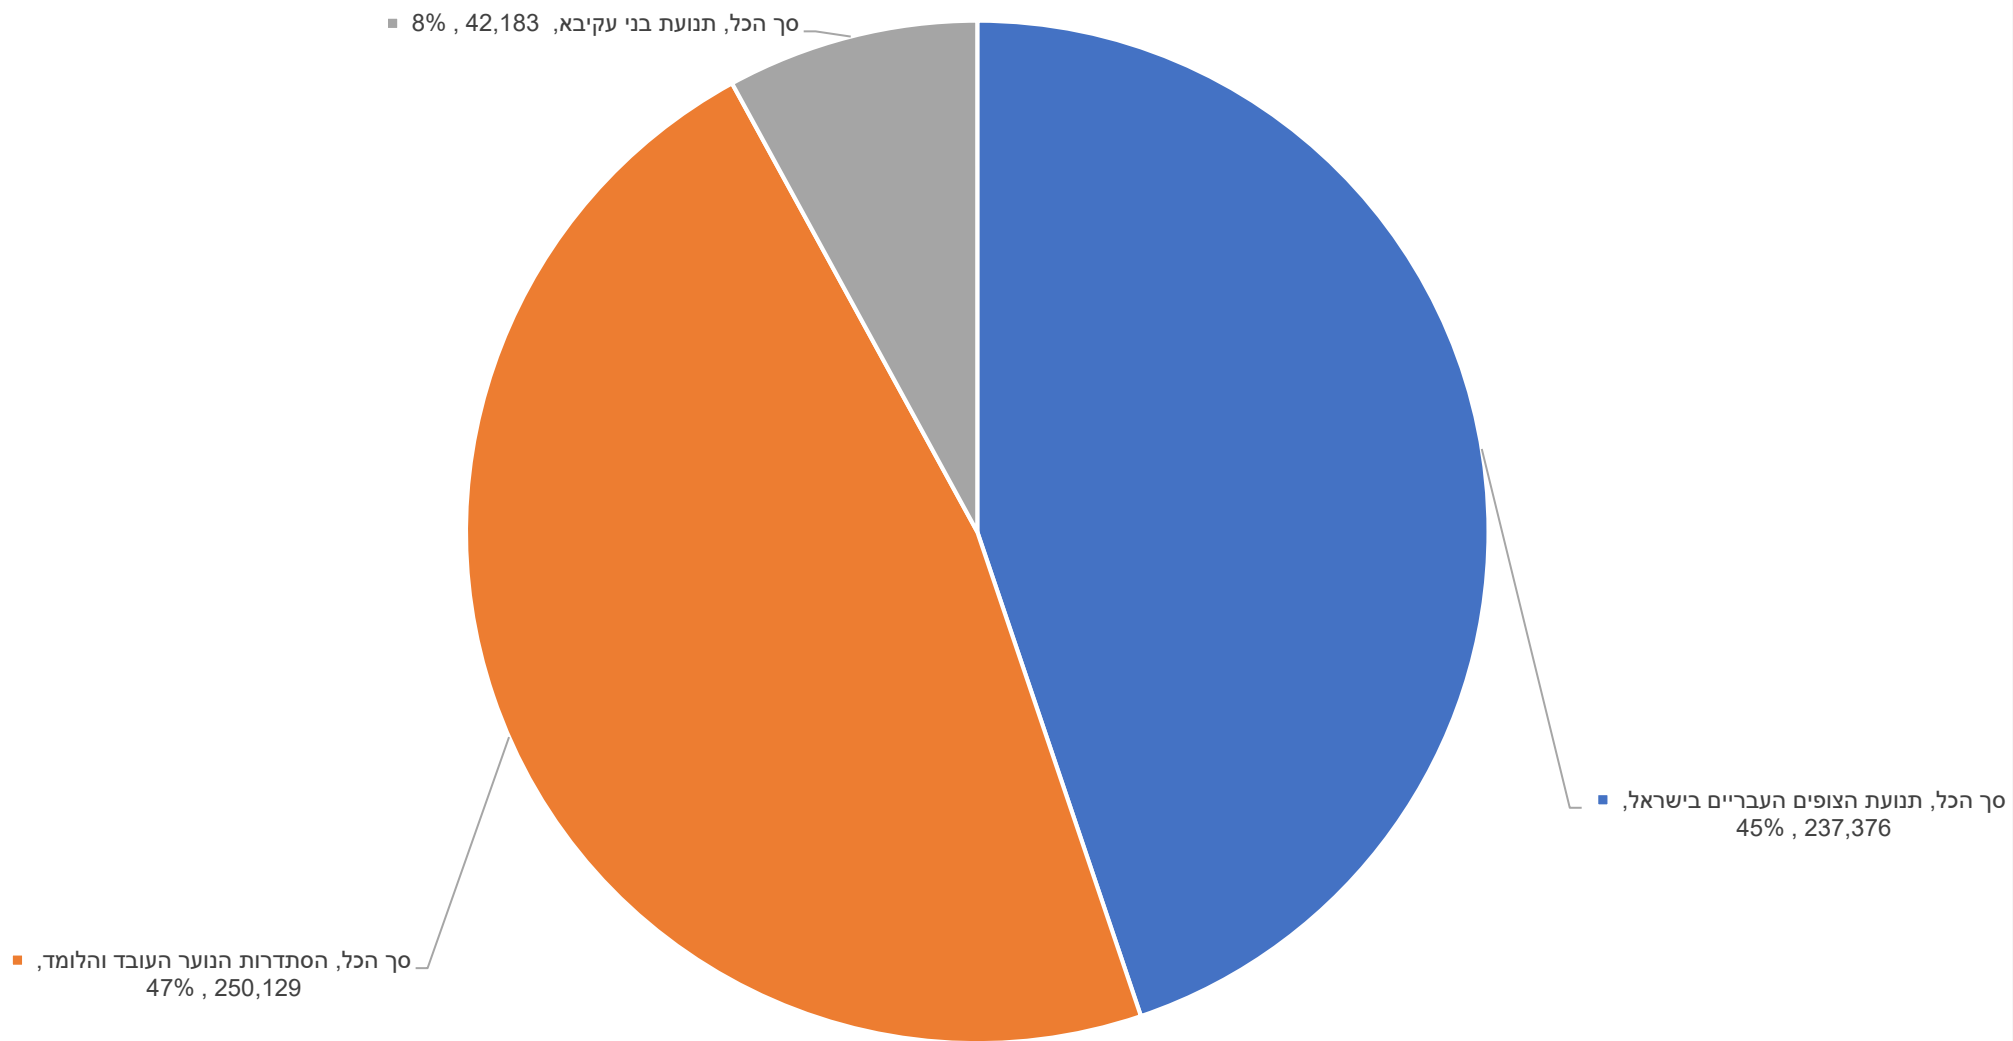

סיכום תמיכות 2020 - דת - תמיכה ישירה

סיכום תמיכות 2020- דת - תמיכה כוללת (ישירה ועקיפה)

סיכום תמיכות 2020- חינוך

תמיכות 2020 - רווחה - תמיכה ישירה

- עמי"חי
- קלי"ק - קבילה למען יזמות לקשישים
- יד ביד אוזן קשבת לזולת
- מעגל נשים 16
- דרור - העמותה לשיקום נפשי בקהילה
- מועדון ליונס לב- ארי הוד השרון
- פעמונים ארגון חסד
- עמותת נעמת
- "שמחת הלב" - איגוד הליצינים הרפואיים
- מרכז סיוע לנפגעות ונפגעי תקיפה מינית - הוד השרון
- מועדון ליונס הוד השרון
- עמותת רעים - מתנדבים למען משפחות נזקקות הוד השרון
- הוד החסד הוד השרון
-
- כנפיים של קרמבו

תמיכות 2020 - רווחה - תמיכה כוללת (ישירה ועקיפה)

- עמי"חי
- קלי"ק - קבילה למען יזמות לקשישים
- יד ביד אוזן קשבת לזולת
- מעגל נשים 16
- דרור - העמותה לשיקום נפשי בקהילה
- מועדון ליונס לב- ארי הוד השרון
- פעמונים ארגון חסד
- עמותת נעמת
- "שמחת הלב" - איגוד הליצינים הרפואיים
- מרכז סיוע לנפגעות ונפגעי תקיפה מינית - הוד השרון
- מועדון ליונס הוד השרון
- עמותת רעים - מתנדבים למען משפחות נזקקות הוד השרון
- הוד החסד הוד השרון
- כנפיים של קרמבו

תמיכות 2020 - תנועות נוער - תמיכה ישירה

- תנועת הצופים העבריים בישראל
- הסתדרות הנוער העובד והלומד
- תנועת בני עקיבא

תמיכות 2020 - תנועות נוער - תמיכה כוללת (ישירה ועקיפה)

■ תנועות הצופים העבריים בישראל ■ הסתדרות הנוער העובד והלומד ■ תנועת בני עקיבא