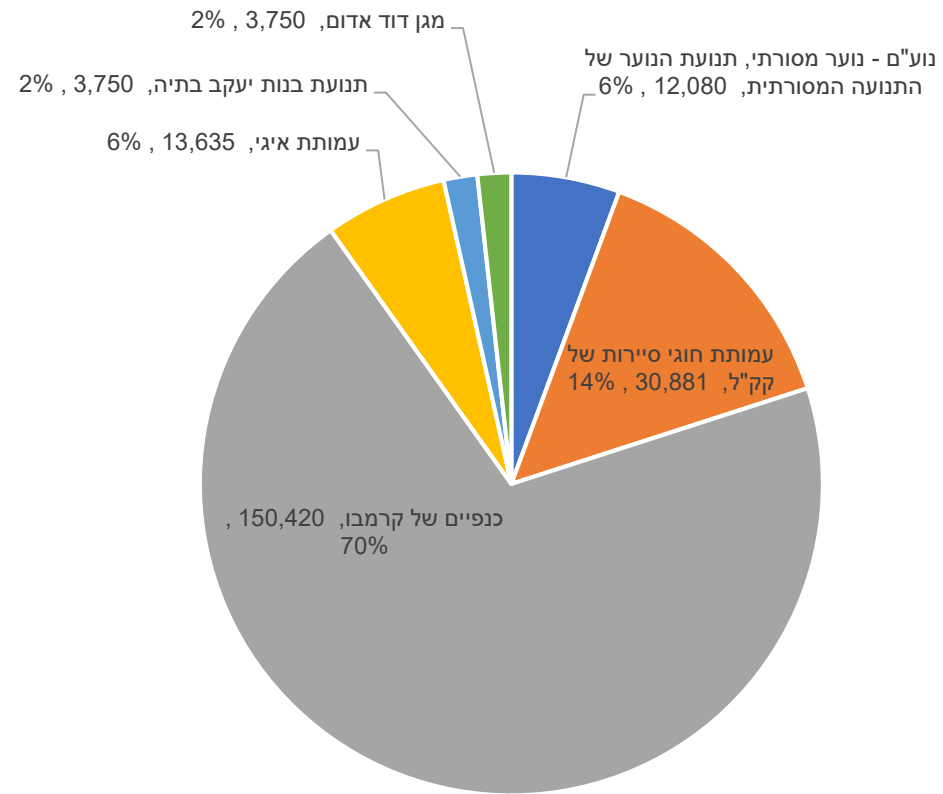

תמיכות 2020 - רווחה - תמיכה כוללת (ישירה ועקיפה)

- עמי"חי
- קלי"ק - קבילה למען יזמות לקשישים
- יד ביד אוזן קשבת לזולת
- מעגל נשים 16
- דרור - העמותה לשיקום נפשי בקהילה
- מועדון ליונס לב- ארי הוד השרון
- פעמונים ארגון חסד
- עמותת נעמת
- "שמחת הלב" - איגוד הליצינים הרפואיים
- מרכז סיוע לנפגעות ונפגעי תקיפה מינית - הוד השרון
- מועדון ליונס הוד השרון
- עמותת רעים - מתנדבים למען משפחות נזקקות הוד השרון
- הוד החסד הוד השרון
- כנפיים של קרמבו

תמיכות 2020 - תנועות נוער - תמיכה ישירה

- תנועת הצופים העבריים בישראל
- הסתדרות הנוער העובד והלומד
- תנועת בני עקיבא

תמיכות 2020 - תנועות נוער - תמיכה כוללת (ישירה ועקיפה)

■ תנועות הצופים העבריים בישראל ■ הסתדרות הנוער העובד והלומד ■ תנועת בני עקיבא

תמיכות 2020 - ארגוני נוער - תמיכה ישירה

- נוע"ם - נוער מסורתי, תנועת הנוער של התנועה המסורתית
- עמותת חוגי סיירות של קק"ל
- כנפיים של קרמבו
- עמותת איגי
- תנועת בנות יעקב בתיה
- מגן דוד אדום

תמיכות 2020 ארגוני נוער - תמיכה כוללת ישירה ועקיפה