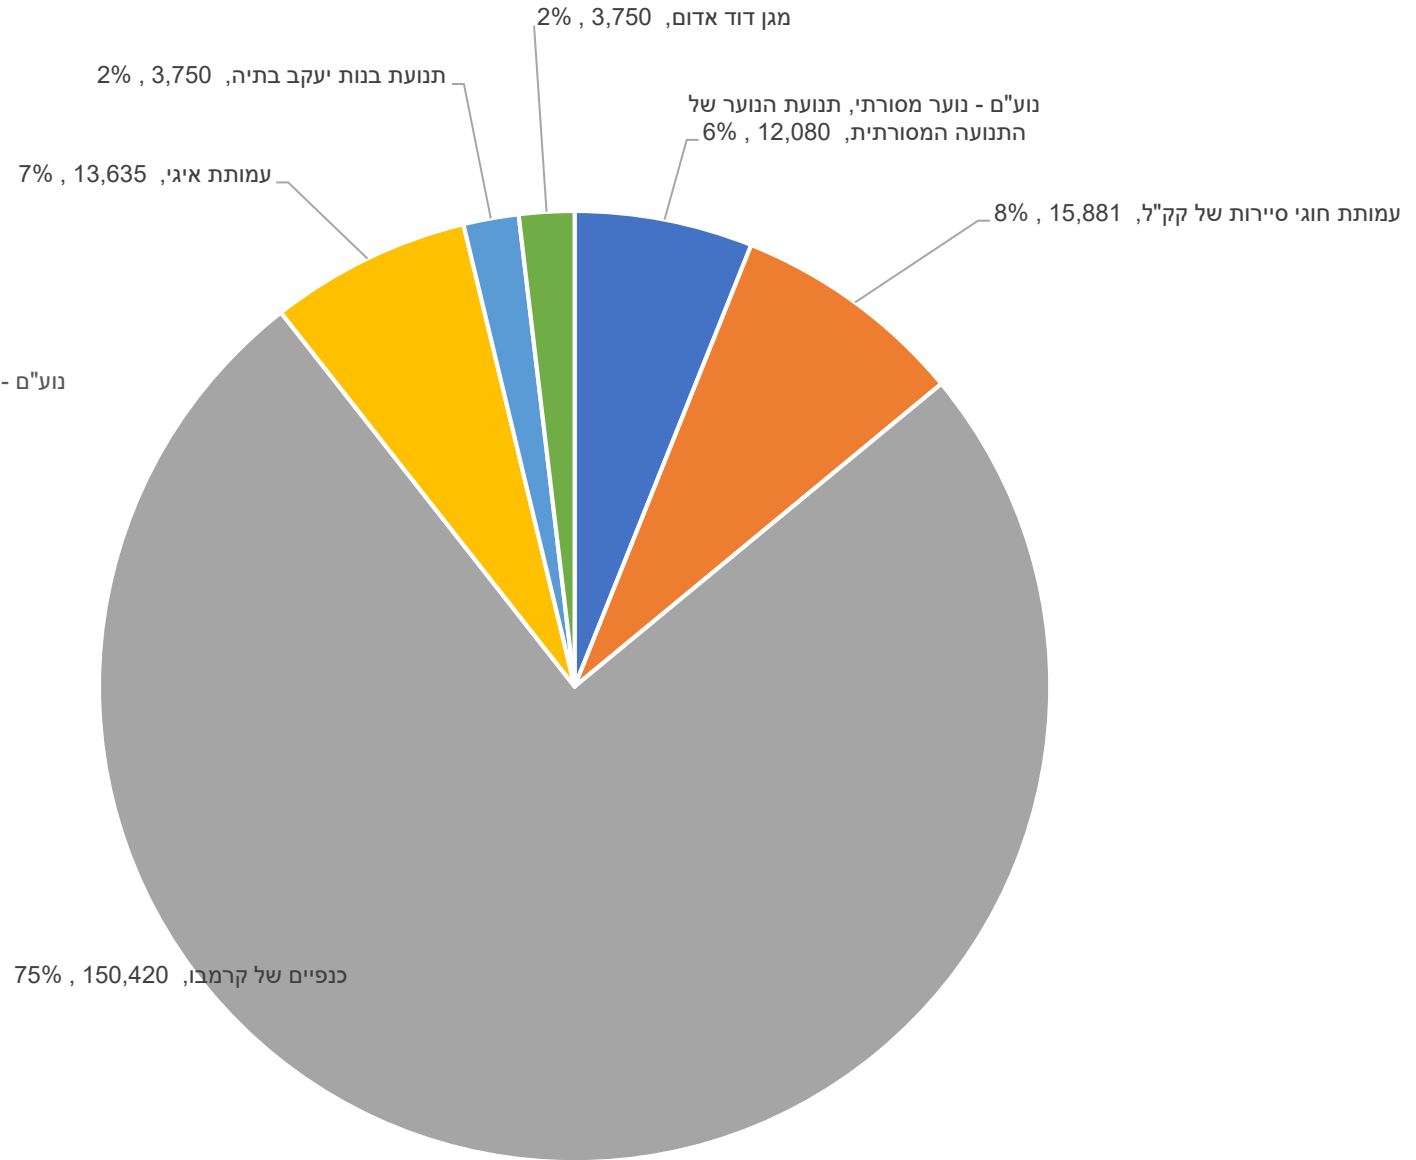

תמיכות 2020 - רווחה - תמיכה כוללת (ישירה ועקיפה)

- עמי"חי
- קלי"ק - קבילה למען יזמות לקשישים
- יד ביד אוזן קשבת לזולת
- מעגל נשים 16
- דרור - העמותה לשיקום נפשי בקהילה
- מועדון ליונס לב- ארי הוד השרון
- פעמונים ארגון חסד
- עמותת נעמת
- "שמחת הלב" - איגוד הליצינים הרפואיים
- מרכז סיוע לנפגעות ונפגעי תקיפה מינית - הוד השרון
- מועדון ליונס הוד השרון
- עמותת רעים - מתנדבים למען משפחות נזקקות הוד השרון
- הוד החסד הוד השרון
- כנפיים של קרמבו

תמיכות 2020 - תנועות נוער - תמיכה ישירה

- תנועת הצופים העבריים בישראל
- הסתדרות הנוער העובד והלומד
- תנועת בני עקיבא

תמיכות 2020 - תנועות נוער - תמיכה כוללת (ישירה ועקיפה)

■ תנועות הצופים העבריים בישראל ■ הסתדרות הנוער העובד והלומד ■ תנועת בני עקיבא

תמיכות 2020 - ארגוני נוער - תמיכה ישירה

- נוע"ם - נוער מסורתי, תנועת הנוער של התנועה המסורתית
- עמותת חוגי סיירות של קק"ל
- כנפיים של קרמבו
- עמותת איגי
- תנועת בנות יעקב בתיה
- מגן דוד אדום

תמיכות 2020 ארגוני נוער - תמיכה כוללת ישירה ועקיפה