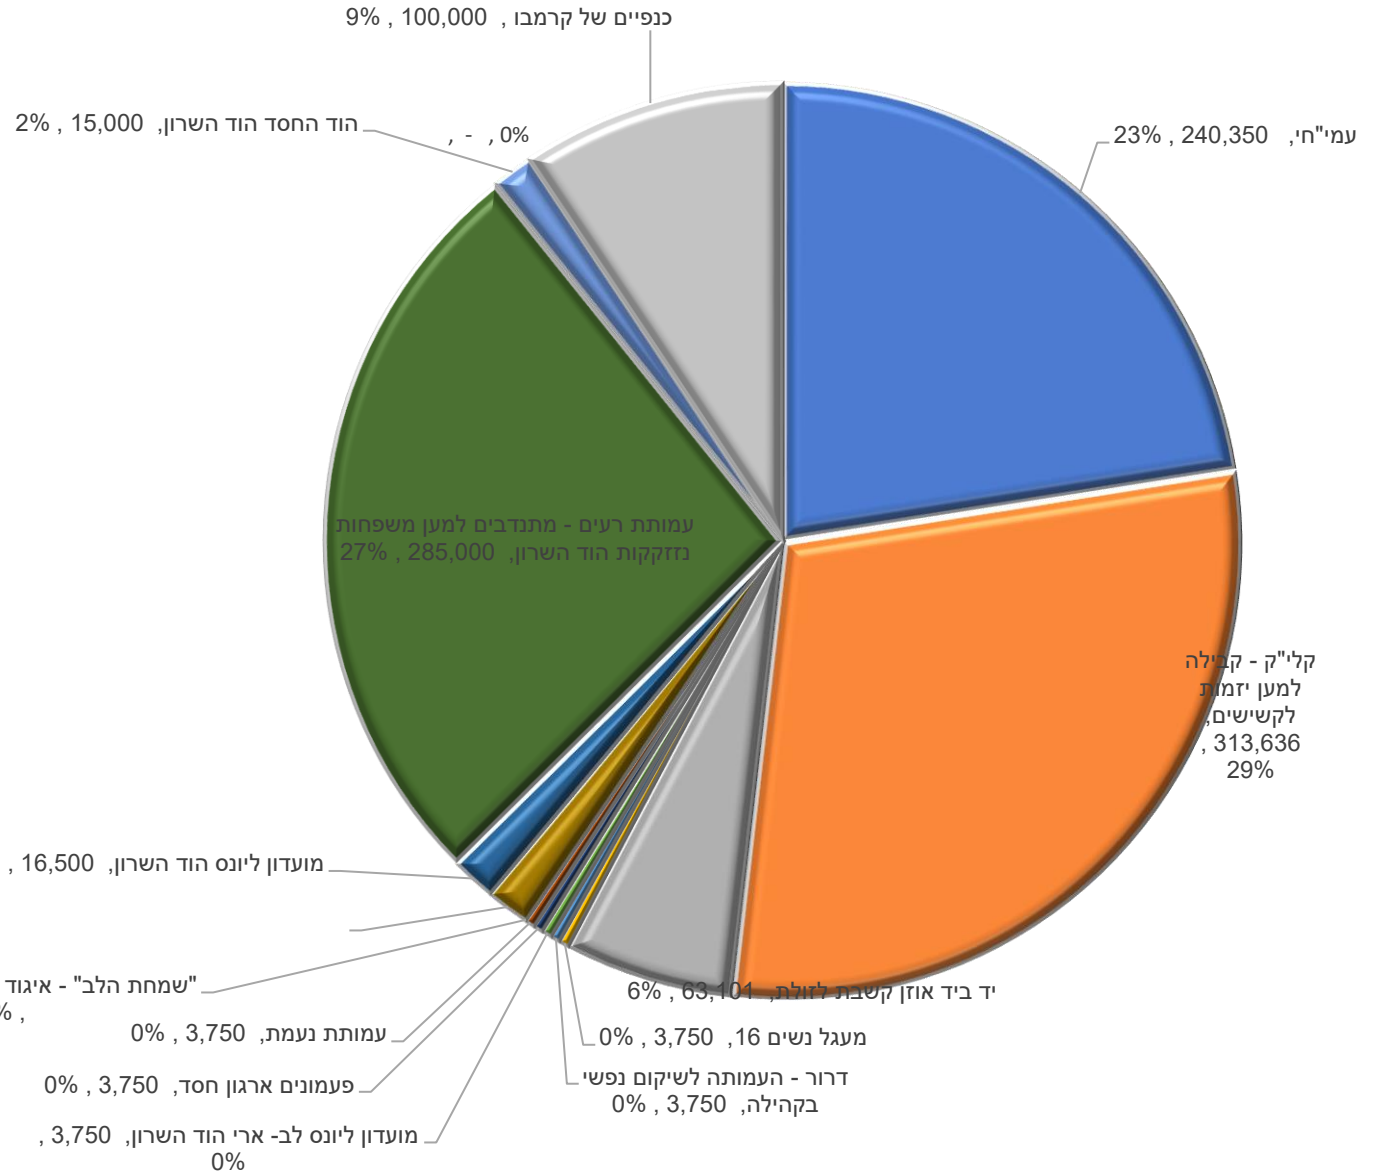

סיכום תמיכות 2020 - דת - תמיכה ישירה

סיכום תמיכות 2020- דת - תמיכה כוללת (ישירה ועקיפה)

סיכום תמיכות 2020- חינוך

תמיכות 2020 - רווחה - תמיכה ישירה

- עמי"חי
- קלי"ק - קבילה למען יזמות לקשישים
- יד ביד אוזן קשבת לזולת
- מעגל נשים 16
- דרור - העמותה לשיקום נפשי בקהילה
- מועדון ליונס לב- ארי הוד השרון
- פעמונים ארגון חסד
- עמותת נעמת
- "שמחת הלב" - איגוד הליצינים הרפואיים
- מרכז סיוע לנפגעות ונפגעי תקיפה מינית - הוד השרון
- מועדון ליונס הוד השרון
- עמותת רעים - מתנדבים למען משפחות נזקקות הוד השרון
- הוד החסד הוד השרון
-
- כנפיים של קרמבו

תמיכות 2020 - רווחה - תמיכה כוללת (ישירה ועקיפה)

- עמי"חי
- קלי"ק - קבילה למען יזמות לקשישים
- יד ביד אוזן קשבת לזולת
- מעגל נשים 16
- דרור - העמותה לשיקום נפשי בקהילה
- מועדון ליונס לב- ארי הוד השרון
- פעמונים ארגון חסד
- עמותת נעמת
- "שמחת הלב" - איגוד הליצינים הרפואיים
- מרכז סיוע לנפגעות ונפגעי תקיפה מינית - הוד השרון
- מועדון ליונס הוד השרון
- עמותת רעים - מתנדבים למען משפחות נזקקות הוד השרון
- הוד החסד הוד השרון
- כנפיים של קרמבו

תמיכות 2020 - תנועות נוער - תמיכה ישירה

- תנועת הצופים העבריים בישראל
- הסתדרות הנוער העובד והלומד
- תנועת בני עקיבא

תמיכות 2020 - תנועות נוער - תמיכה כוללת (ישירה ועקיפה)

■ תנועות הצופים העבריים בישראל ■ הסתדרות הנוער העובד והלומד ■ תנועת בני עקיבא