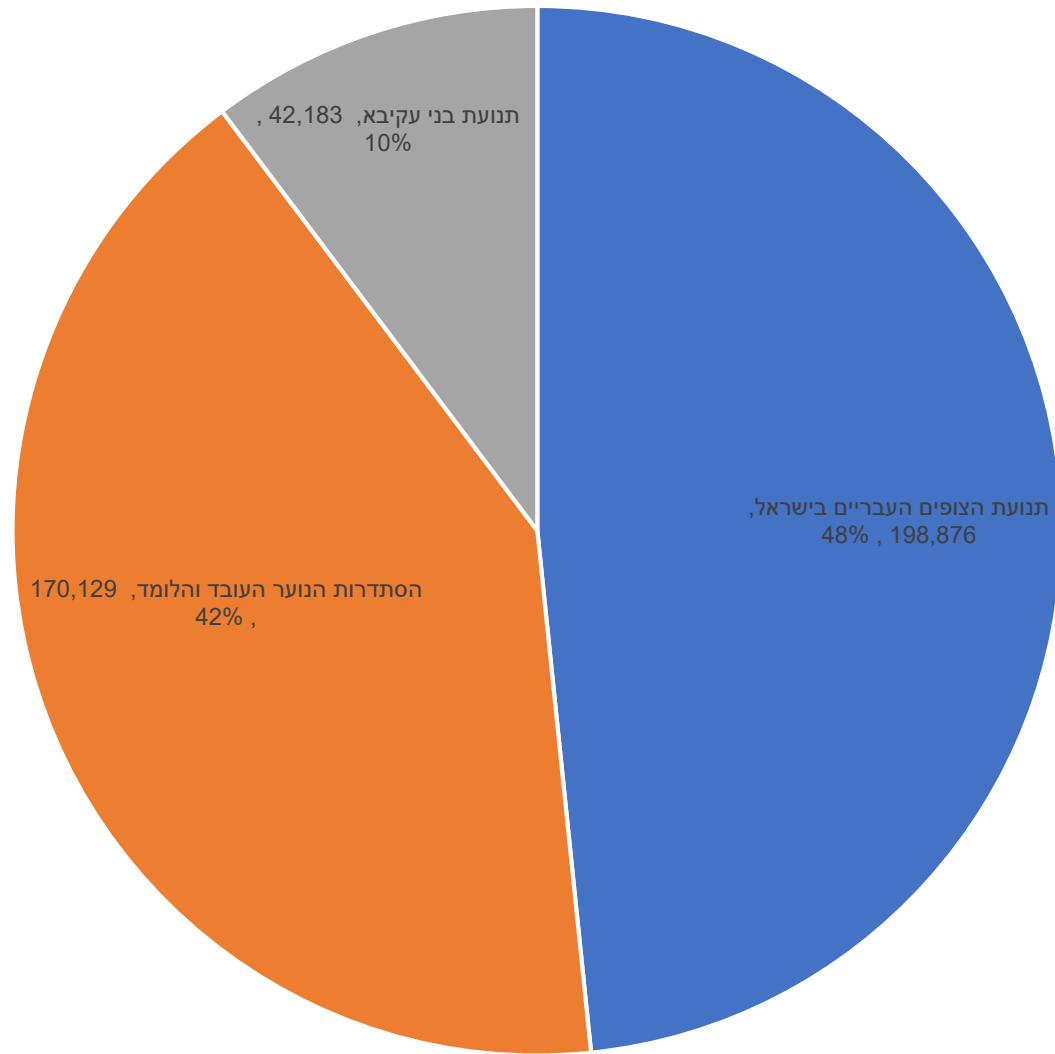

סיכום תמיכות 2020 - דת - תמיכה ישירה

סיכום תמיכות 2020- דת - תמיכה כוללת (ישירה ועקיפה)

סיכום תמיכות 2020- חינוך

תמיכות 2020 - רווחה - תמיכה ישירה

- עמי"חי
- קלי"ק - קבילה למען יזמות לקשישים
- יד ביד אוזן קשבת לזולת
- מעגל נשים 16
- דרור - העמותה לשיקום נפשי בקהילה
- מועדון ליונס לב- ארי הוד השרון
- פעמונים ארגון חסד
- עמותת נעמת
- "שמחת הלב" - איגוד הליצינים הרפואיים
- מרכז סיוע לנפגעות ונפגעי תקיפה מינית - הוד השרון
- מועדון ליונס הוד השרון
- עמותת רעים - מתנדבים למען משפחות נזקקות הוד השרון
- הוד החסד הוד השרון
-
- כנפיים של קרמבו

תמיכות 2020 - רווחה - תמיכה כוללת (ישירה ועקיפה)

- עמי"חי
- קלי"ק - קבילה למען יזמות לקשישים
- יד ביד אוזן קשבת לזולת
- מעגל נשים 16
- דרור - העמותה לשיקום נפשי בקהילה
- מועדון ליונס לב- ארי הוד השרון
- פעמונים ארגון חסד
- עמותת נעמת
- "שמחת הלב" - איגוד הליצינים הרפואיים
- מרכז סיוע לנפגעות ונפגעי תקיפה מינית - הוד השרון
- מועדון ליונס הוד השרון
- עמותת רעים - מתנדבים למען משפחות נזקקות הוד השרון
- הוד החסד הוד השרון
- כנפיים של קרמבו

תמיכות 2020 - תנועות נוער - תמיכה ישירה

- תנועת הצופים העבריים בישראל
- הסתדרות הנוער העובד והלומד
- תנועת בני עקיבא

תמיכות 2020 - תנועות נוער - תמיכה כוללת (ישירה ועקיפה)

■ תנועות הצופים העבריים בישראל ■ הסתדרות הנוער העובד והלומד ■ תנועת בני עקיבא