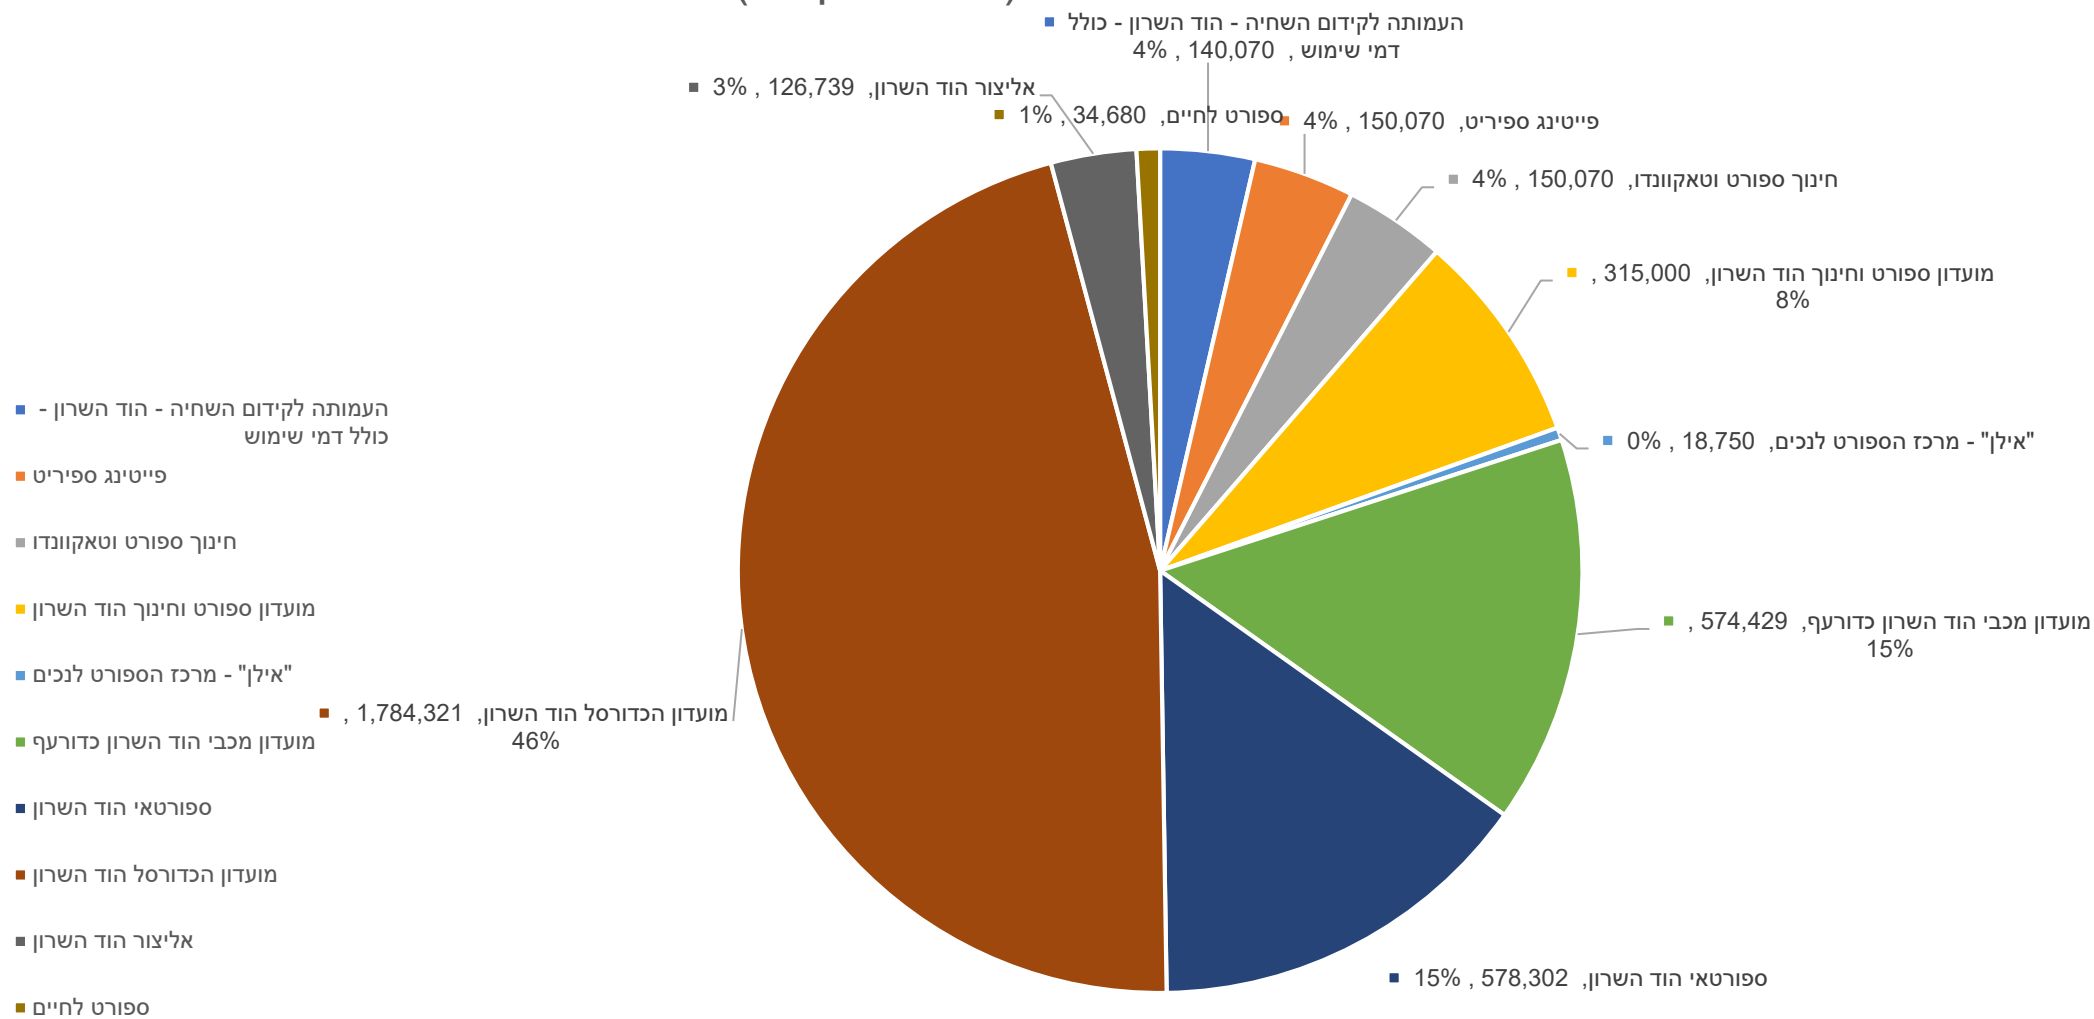

תמיכות 2019 - ספורט - תמיכה כוללת (ישירה ועקיפה)