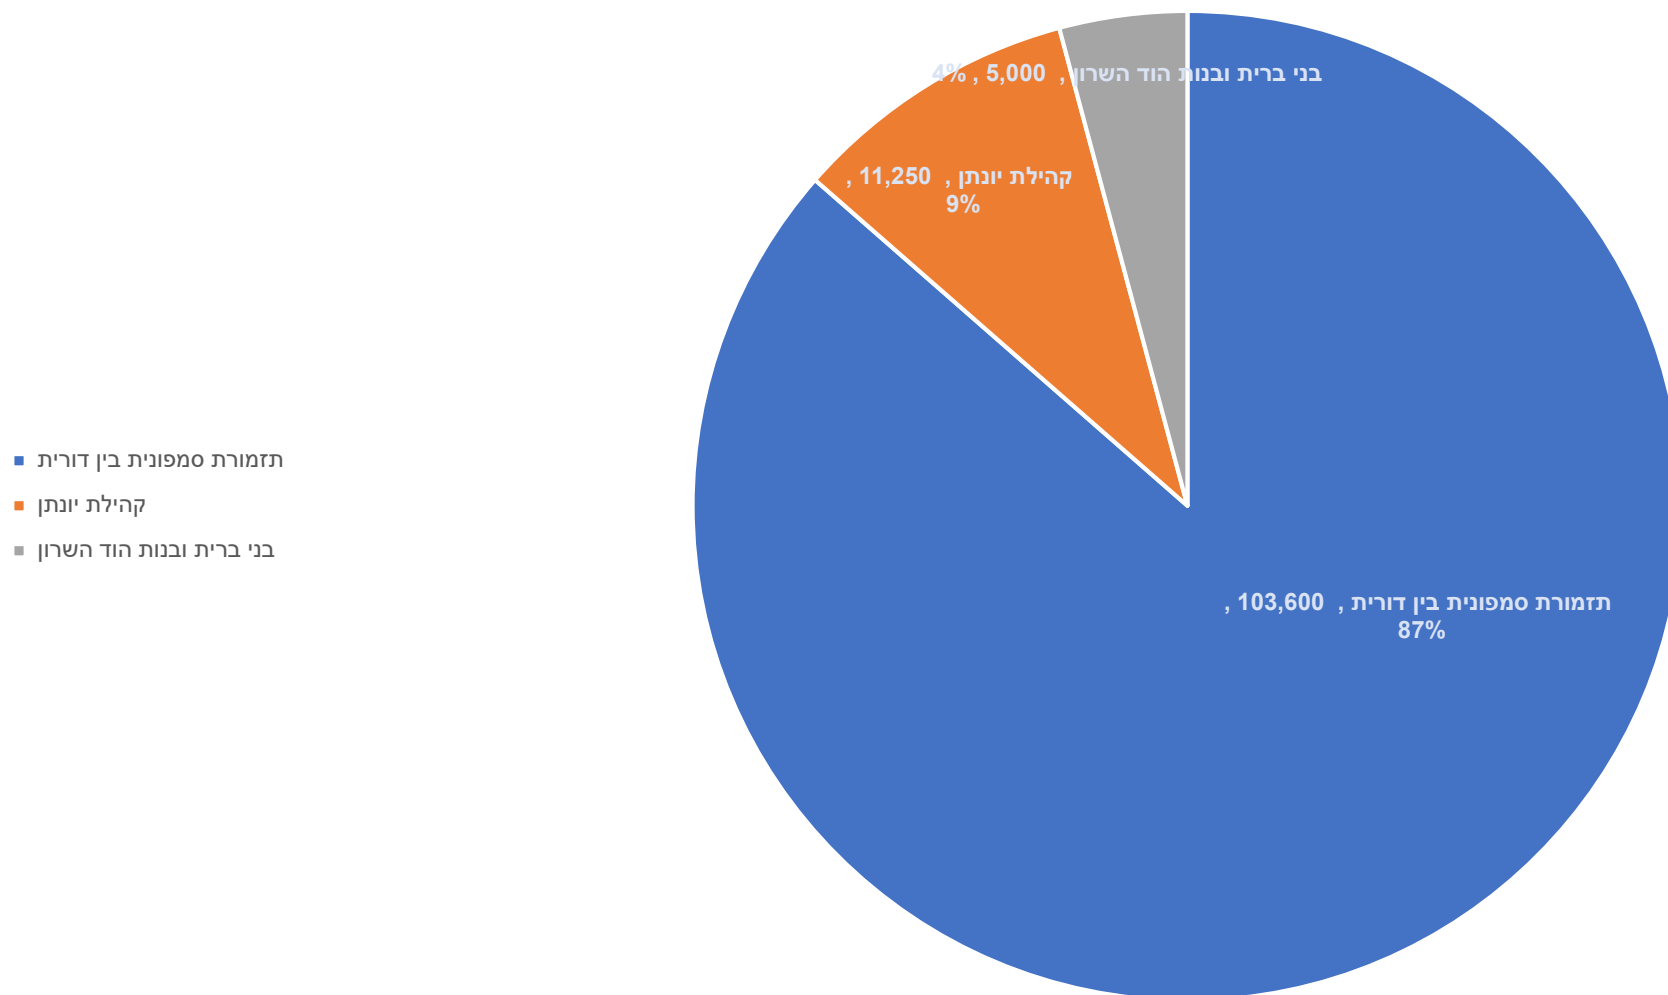

תמיכות 2020 - תרבות - תמיכה כוללת (ישירה ועקיפה)