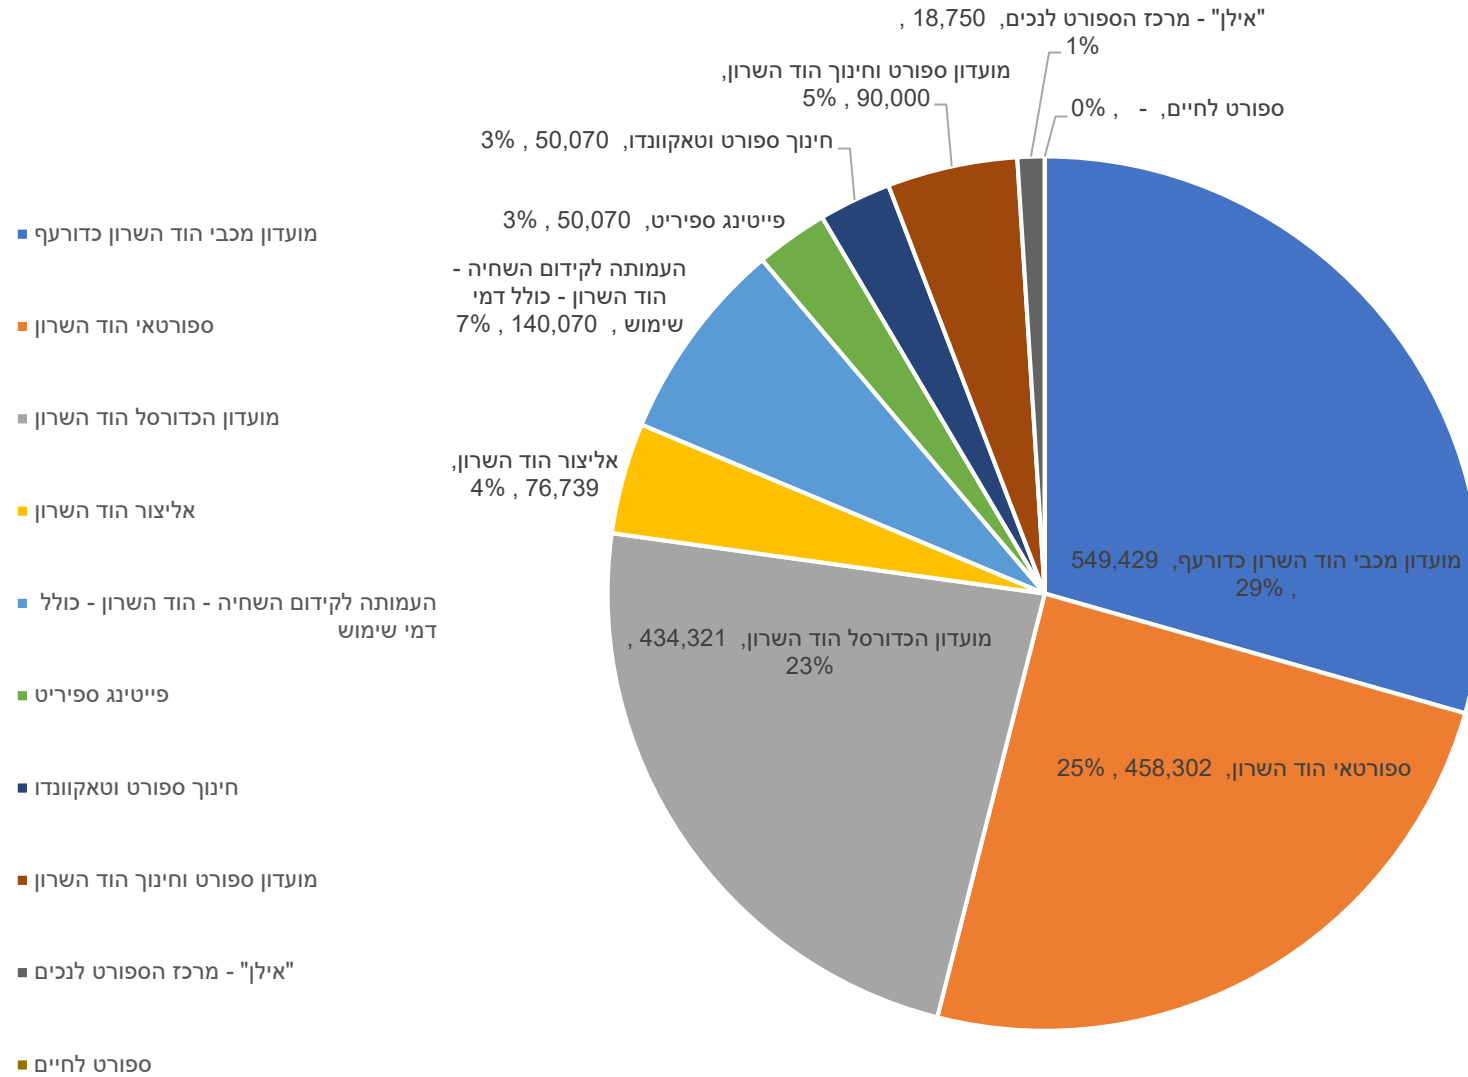

סיכום תמיכות 2020 - ספורט - תמיכה ישירה